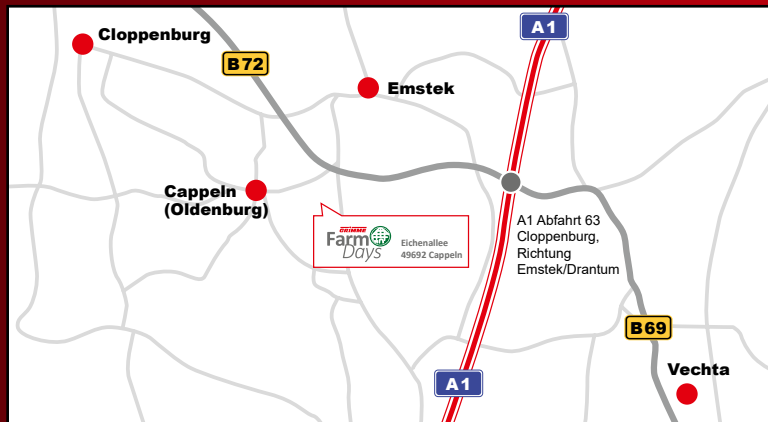

www.grimmefarmdays.com

GRIMME

GRIMME Landmaschinenfabrik GmbH & Co. KG
Hunteburger Straße 32 · 49401 Damme · Duitsland
www.grimme.com

Routebeschrijving naar de Grimme Hof

Eichenallee · 49692 Cappeln · Duitsland