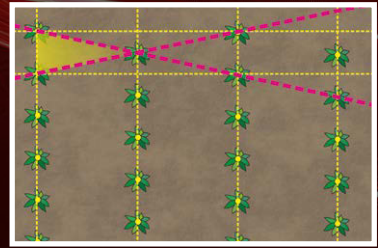

MATRIX-zaad

Bij de MATRIX-zaad kunnen de bietenpillen binnen de machinebreedte in driehoeksverband gezaaid worden. Dit heeft een positief effect op de benutting van voedingsstoffen, water en zon.

De op het internet gebaseerde data-uitwisselingsplatform "agrirouter" maakt het mogelijk gegevens uit te wisselen tussen machines en agrarische software-producten van alle fabrikanten en aanbieders.

<https://www.youtube.com/watch?v=TtLDcRIZAYI>

Digitaal Eenvoudig. Verbonden - myGRIMME

myGRIMME is uw toegang tot de digitale wereld van GRIMME. Met uw account heeft u altijd het virtuele machinebestand met alle digitale diensten en informatie in realtime bij u. Bovendien worden uw opdrachten automatisch gedocumenteerd en overzichtelijk geëvalueerd. U kunt de webshop ook gebruiken om online onderdelen te bestellen. myGRIMME kan op elk apparaat met internettoegang worden gebruikt en is gratis voor u.

my.grimme.com

Meer informatie over de MATRIX is te vinden op de website: