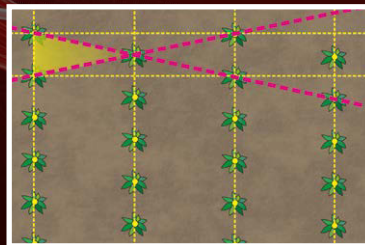

Inteligentní pomocníci

Sériová technologie ISOBUS umožňuje obsluhu pomocí ovládacího terminálu ISOBUS a použití Section Control, Variable Rate Control a Clever Planting.

Pro všechny půdní podmínky to nejvhodnější

V závislosti na způsobu připojení lze volit mezi válcem s přítlačnými prsty, válcem Monoflex nebo válcem V-Farmflex. Dokonalý začátek pro vývoj rostliny.

MATRIX

MATRIX setí

V případě MATRIX setí lze sít semena řepy v rámci šířky stroje v trojúhelníkovém svazku. To má pozitivní vliv na využití živin, vody a světla.