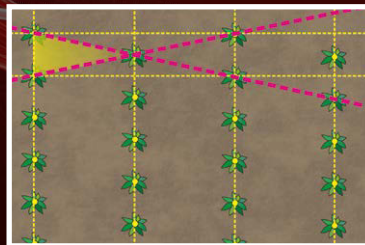

Высокая точность высева

С помощью комбинации заполняемых
изнутри высевающих дисков с
электроприводом и минимальной высоты
падения семенного материала в борозду
достигается точная укладка семян.

Надежность равномерных всходов

С помощью серийного сошника глубокого посева
семенные драже укладываются непосредственно
у водоносной поверхности. Промежуточный
прикатывающий каток обеспечивает оптимальное
прикрытие семян почвой.

MATRIX

MATRIX-технология посева

Используя MATRIX-технология посева, семена свеклы могут высеваться по треугольной схеме в пределах ширины машины. Это положительно сказывается на использовании питательных веществ, воды и света.